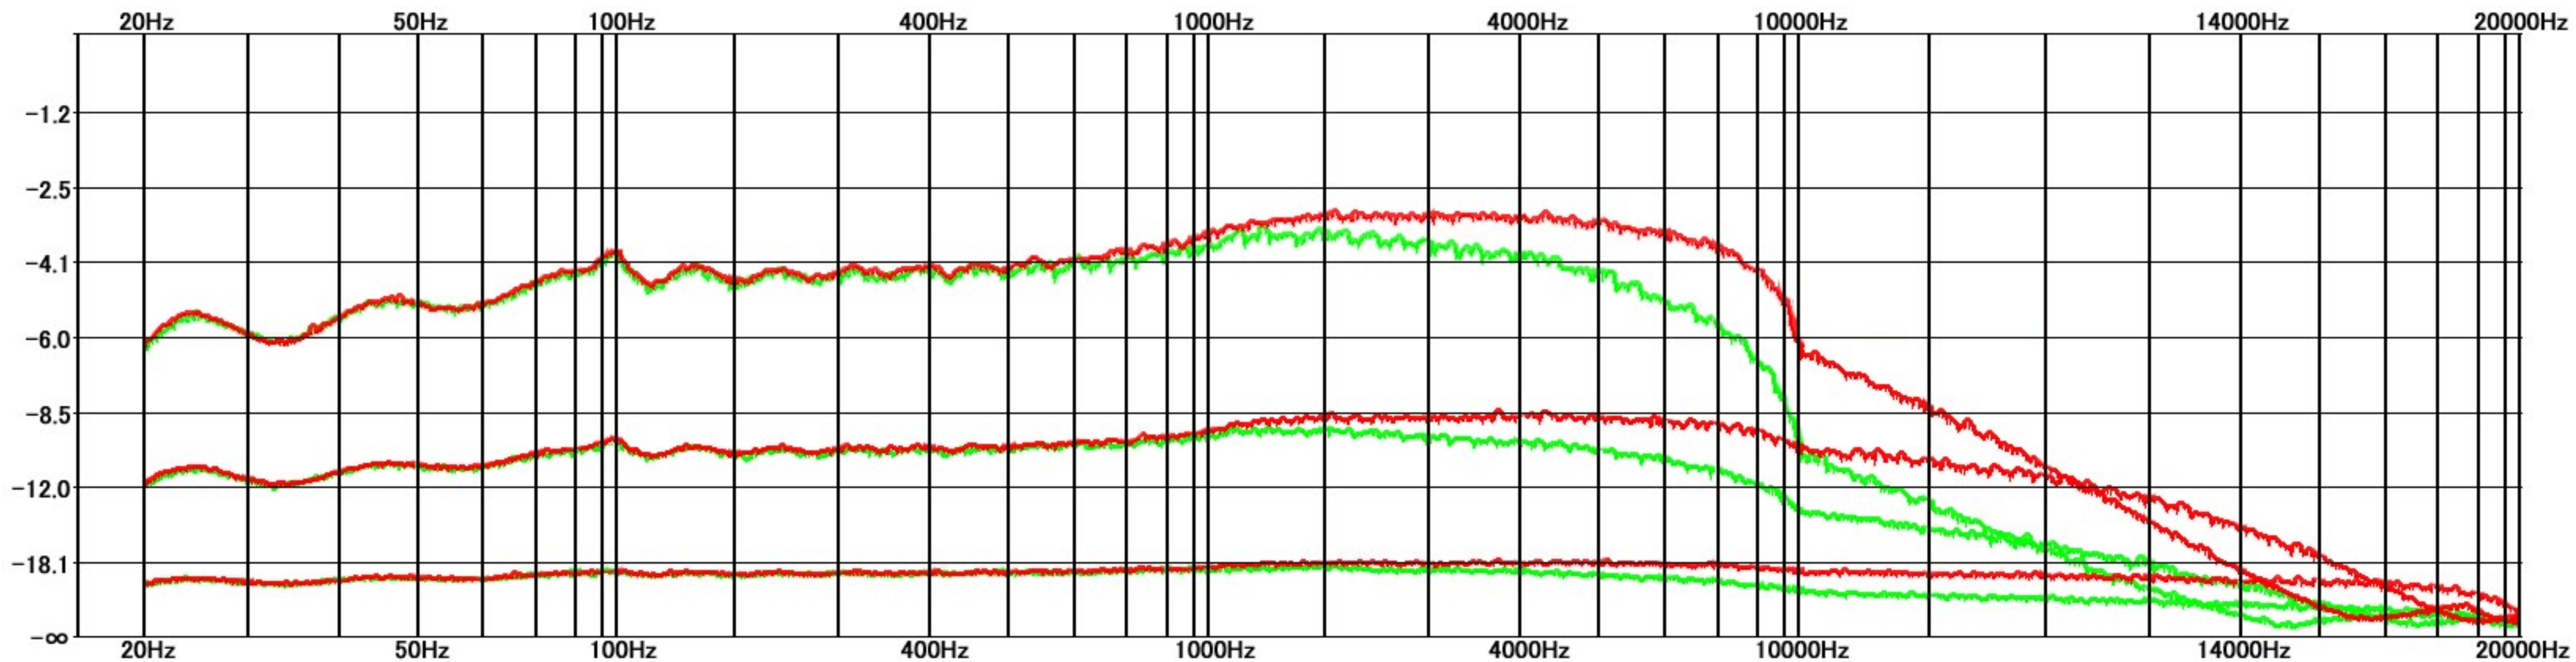

maxell UR 20分 周波数特性グラフ

上から、-4dB / -10dB / -20dBでの録音再生レベル。赤色は、キャリブレーション有り。黄緑色は、キャリブレーション無し