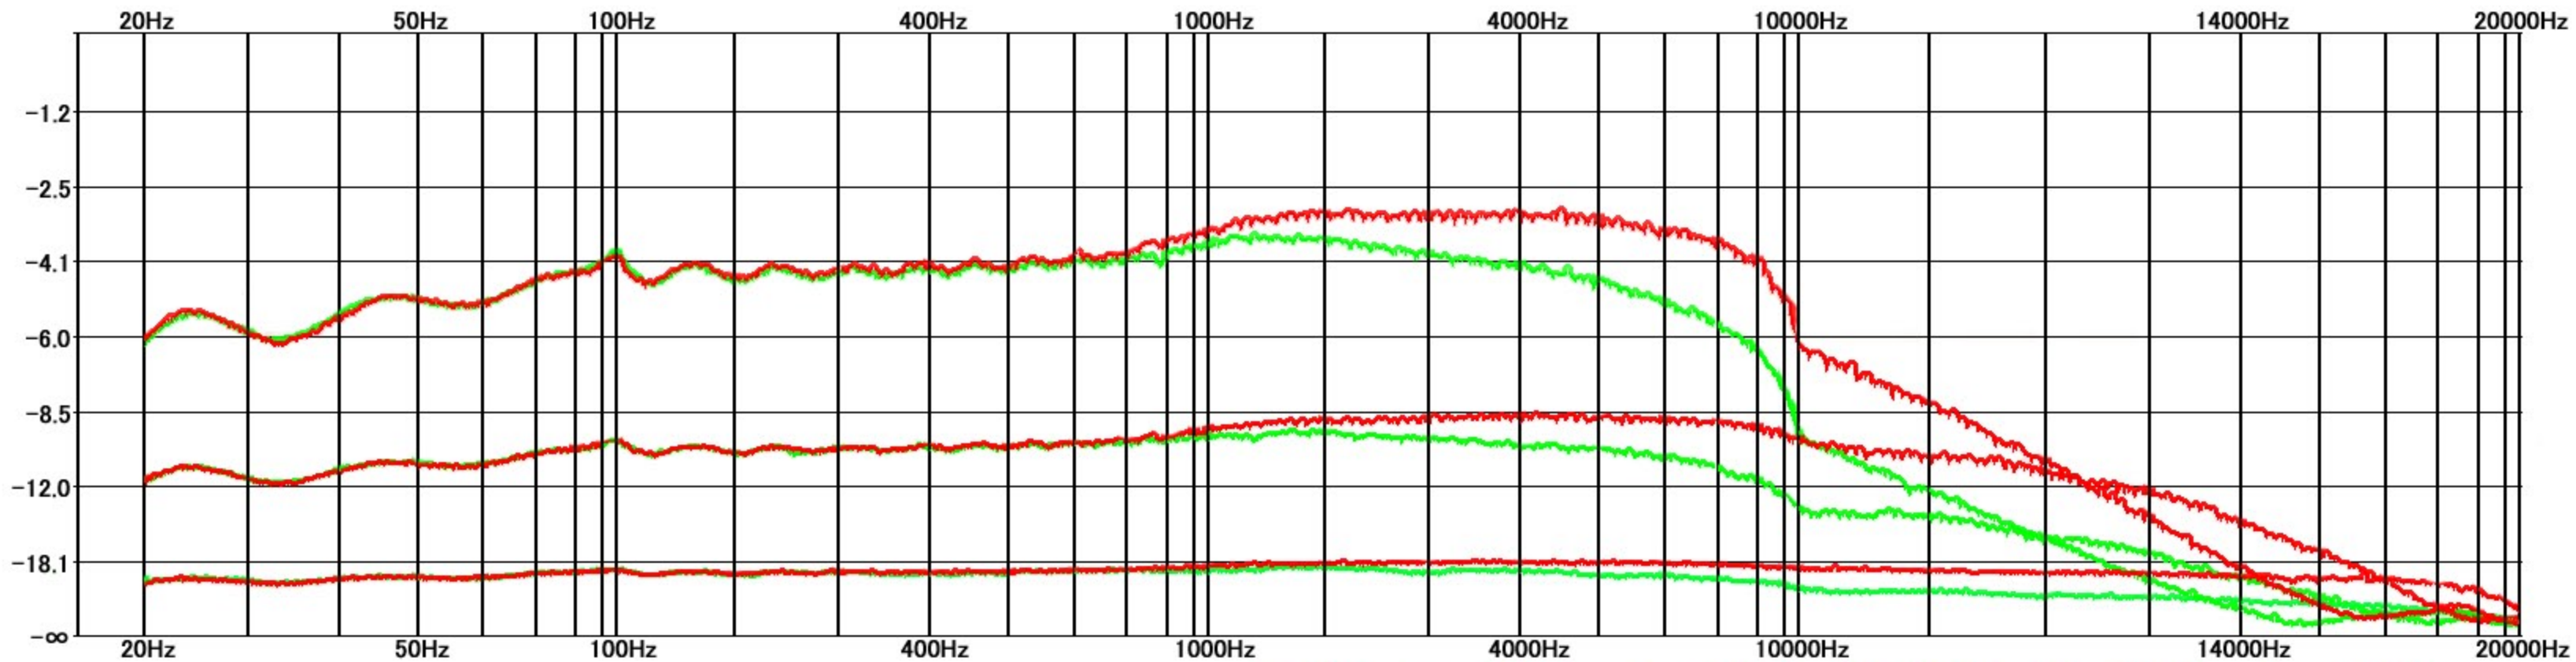

# maxell UL 60分 周波数特性グラフ

上から、 $-4\text{dB}$  /  $-10\text{dB}$  /  $-20\text{dB}$ での録音再生レベル。赤色は、キャリブレーション有り。黄緑色は、キャリブレーション無し