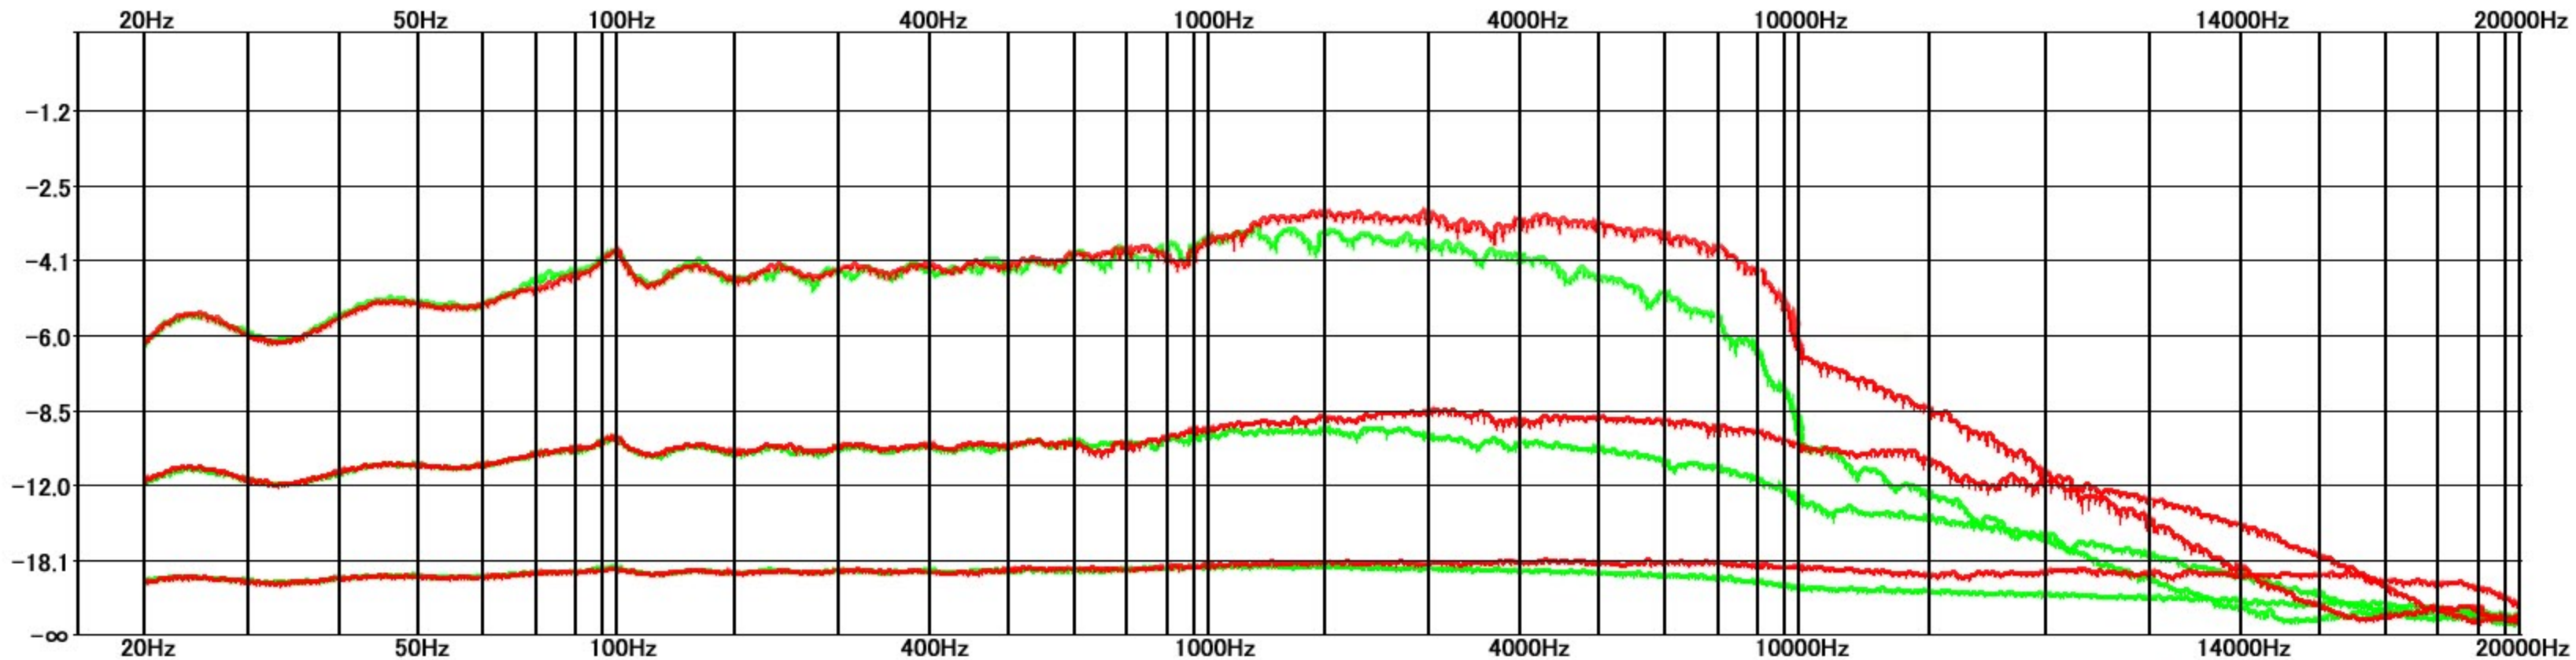

# SONY HF 90分 周波数特性グラフ

上から、 $-4\text{dB}$  /  $-10\text{dB}$  /  $-20\text{dB}$ での録音再生レベル。赤色は、キャリブレーション有り。黄緑色は、キャリブレーション無し